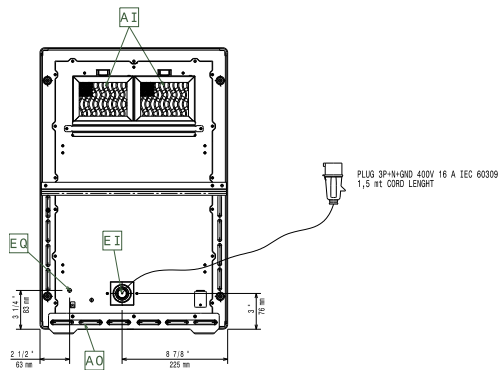

ODOBRENJE: \_\_\_\_\_

Gornja/e

Bočna/o

EI = Električni priključak  
 EO = Električna utičnica

Other

### Ključne informacije:

Vanjske dimenzije, širina:	400 mm
Vanjske dimenzije, dubina:	600 mm
Vanjske dimenzije, visina:	152 mm
Neto težina:	19 kg