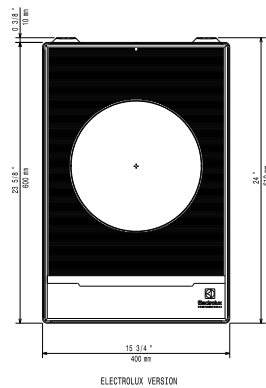

Gornja/e

EI = Električni priključak
EO = Električna utičnica

Električki

Napon napajanja:	600883 (E1HDDEOMCT)	380-415 V/3 ph/50-60 Hz
Ukupna snaga:		5 kW
Vrsta utikača:		IEC/EN 60309-1/2
Minimalna struja napajanja:		16A

Ključne informacije:

Vanjske dimenzije, širina:	400 mm
Vanjske dimenzije, dubina:	600 mm
Vanjske dimenzije, visina:	152 mm
Neto težina:	19 kg