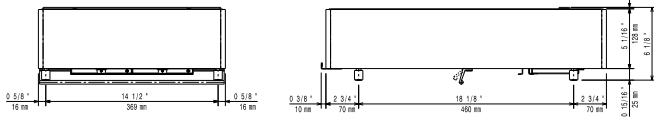

Bočna/o

EI = Električni priključak
EO = Električna utičnica